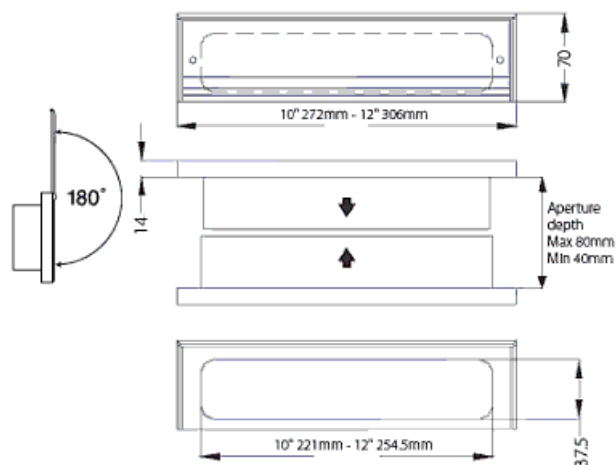

30 minuten brandwerend

- ✓ Inbouwdiepte variabel 40 tot 80 mm
- ✓ Sjabloon voor gatmaat wordt meegeleverd.
- ✓ Bus afmeting 306x70 mm
- ✓ Getest conform de BS EN 13724:2002
- ✓ Getest BS476 part 22 en 31/1
- ✓ Akoestische demping tot maximaal 32 dB Rw
- ✓ Het frame is van kunststof
- ✓ Metalen briefkleppen

bestelcode	Kleur	Prijs per stuk
256-EXELLENT1	SATIN GEANOD. ALUM	Zie prijslijst
256-EXELLENT2	BRONS	Zie prijslijst
256-EXELLENT3	CHROOM	Zie prijslijst
256-EXELLENT4	RVS	Zie prijslijst
256-EXELLENT5	GEPOLIJST CHROOM (ZILVER)	Zie prijslijst
256-EXELLENT6	GEPOLIJST BRONS (GOUD)	Zie prijslijst