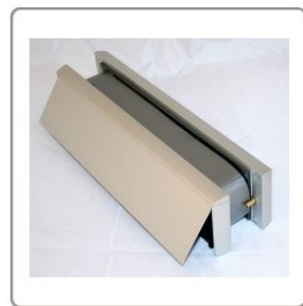

## Brievenbussen 30 en 60 minuten met stalen frame 40-80 mm Elite

Gepolijst goud

Satin geanodiseerd

gepolijst silver

De brievenbussen zijn getest  
volgens de **BS 476 part 22**.  
Rooktest **BS 476 part 31.1**  
Inbraaktest **PAS23/24**