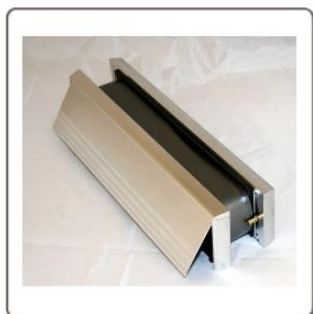

Satin geanodiseerd