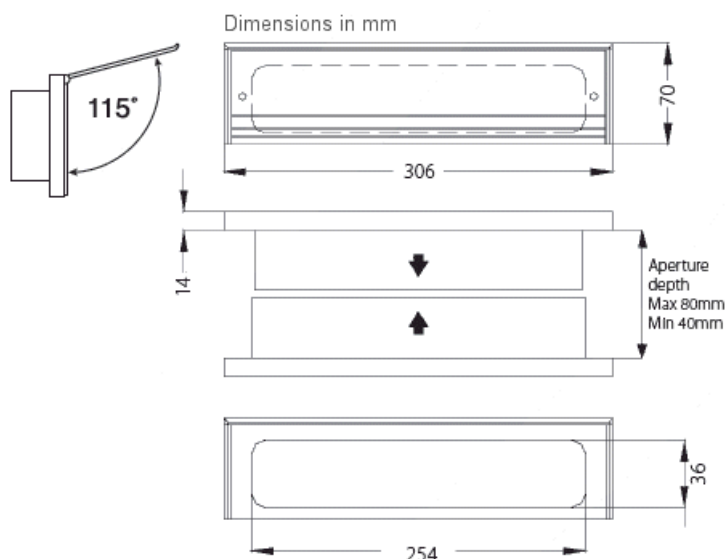

Bestelnummer 306 x 70 MM	MINUTEN	Kleur	Prijs per stuk
256-ELITE3SAAMF	30	SATIN GEANOD. ALUM	Zie prijslijst
256-ELITE3GAMF	30	GEPOLIJST GOUDKLEURIG	Zie prijslijst
256-ELITE3PAMF	30	GEPOLIJST ZILVERKLEURIG	Zie prijslijst
256-ELITE6SAAMF	60	SATIN GEANOD. ALUM	Zie prijslijst
256-ELITE6GAMF	60	GEPOLIJST GOUDKLEURIG	Zie prijslijst
256-ELITE6PAMF	60	GEPOLIJST ZILVERKLEURIG	Zie prijslijst

Bestellen: sales@hpsmail.nl of 0593-33 17 76
Informatie: info@hpsmail.nl of 0593-33 17 76