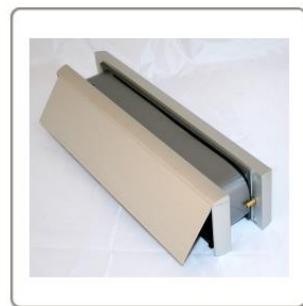

Bestellen: sales@hpsmail.nl of 0593-33 17 76
Informatie: info@hpsmail.nl of 0593-33 17 76

Brievenbussen 30 en 60 minuten met stalen frame 40-80 mm Elite

Gepolijst goud

Satin geanodiseerd

gepolijst silver

De brievenbussen zijn getest
volgens de **BS 476 part 22**.
Rooktest **BS 476 part 31.1**
Inbraaktest **PAS23/24**