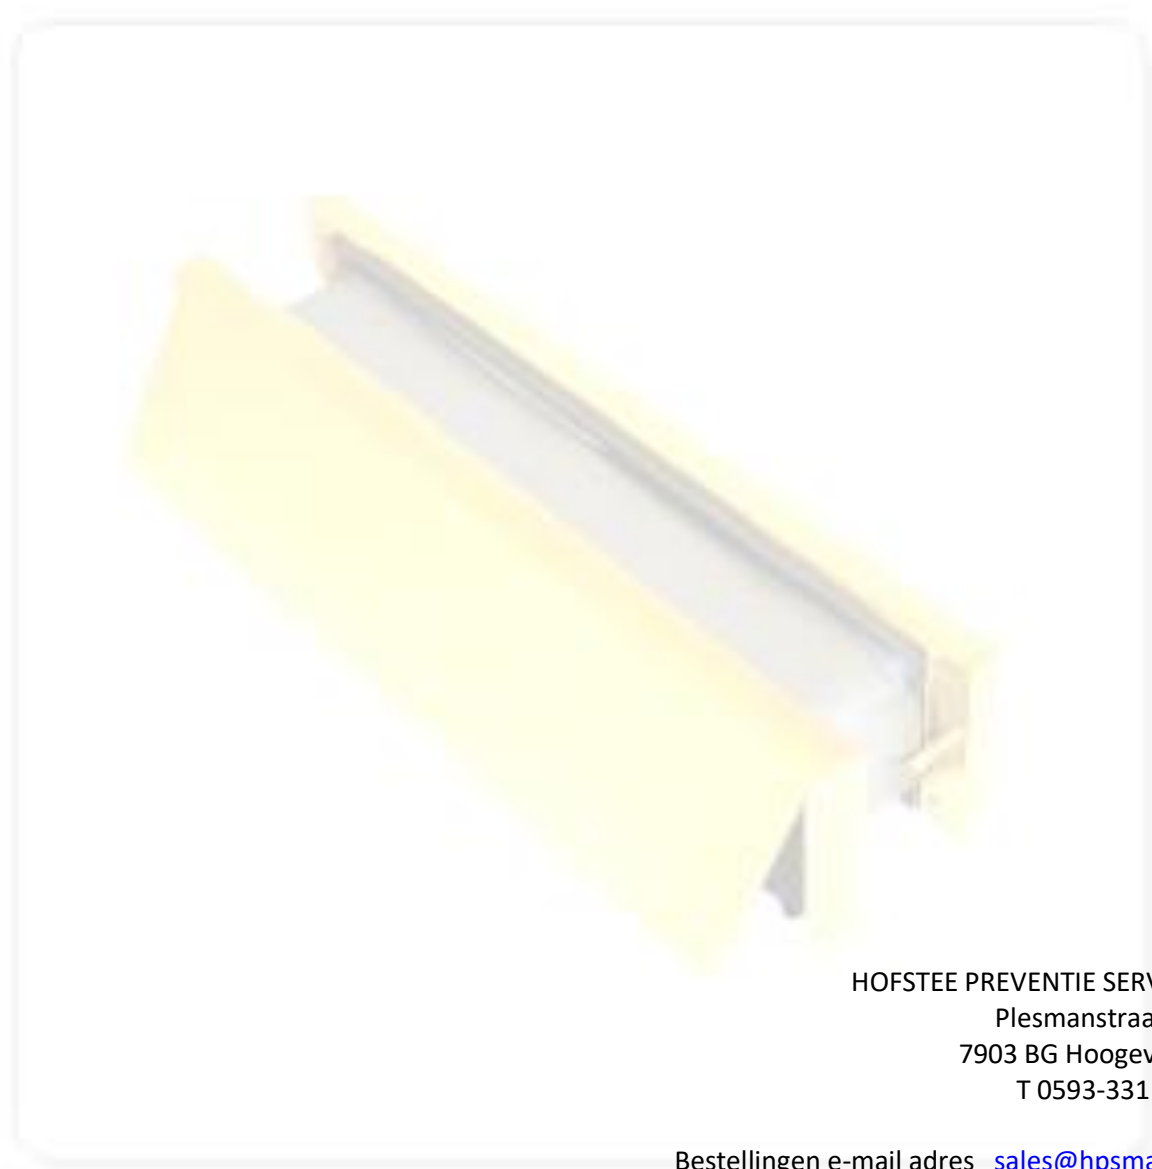

HOFSTEE PREVENTIE SERVICE
Plesmanstraat 53
7903 BG Hoozeveen
T 0593-331 776

Bestellingen e-mail adres sales@hpsmail.nl

info@hpsmail.nl

www.hofsteepreventieservice.nl