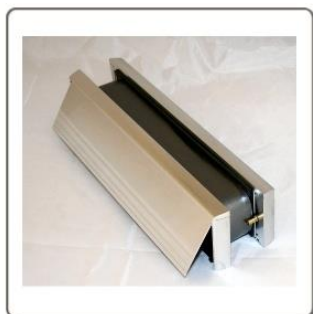

bestelcode	Kleur	Prijs per stuk
256-EXELLENT1	SATIN GEANOD. ALUM	Zie prijslijst
256-EXELLENT2	BRONS	Zie prijslijst
256-EXELLENT3	CHROOM	Zie prijslijst
256-EXELLENT4	RVS	Zie prijslijst
256-EXELLENT5	GEPOLIJST CHROOM (ZILVER)	Zie prijslijst
256-EXELLENT6	GEPOLIJST BRONS (GOUD)	Zie prijslijst

Bestellen: sales@hpsmail.nl of 0593-33 17 76
Informatie: info@hpsmail.nl of 0593-33 17 76

Brievenbussen 30 en 60 minuten met stalen frame 40-80 mm Elite

Gepolijst goud

Satin geanodiseerd

gepolijst silver

De brievenbussen zijn getest
volgens de **BS 476 part 22**.
Rooktest **BS 476 part 31.1**
Inbraaktest **PAS23/24**