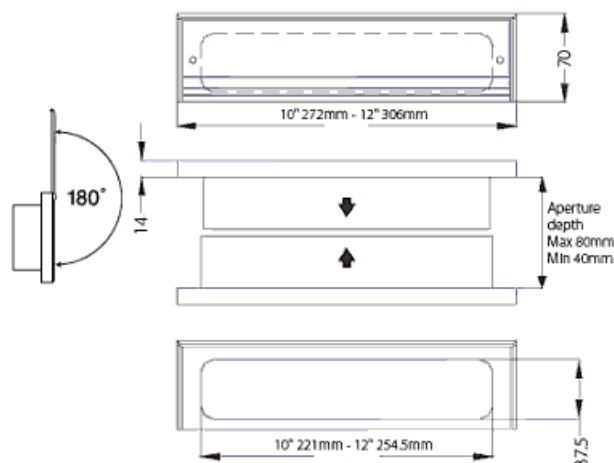

30 minuten brandwerend

- ✓ Inbouwdiepte variabel 40 tot 80 mm
- ✓ Sjabloon voor gatmaat wordt meegeleverd.
- ✓ Bus afmeting 306x70 mm
- ✓ Getest conform de BS EN 13724:2002
- ✓ Getest BS476 part 22 en 31/1
- ✓ Akoestische demping tot maximaal 32 dB Rw
- ✓ Het frame is van kunststof
- ✓ Metalen briefkleppen

bestelcode	Kleur	Prijs per stuk
256-EXELLENT1	SATIN GEANOD. ALUM	Zie prijslijst
256-EXELLENT2	BRONS	Zie prijslijst
256-EXELLENT3	CHROOM	Zie prijslijst
256-EXELLENT4	RVS	Zie prijslijst
256-EXELLENT5	GEPOLIJST CHROOM (ZILVER)	Zie prijslijst
256-EXELLENT6	GEPOLIJST BRONS (GOUD)	Zie prijslijst